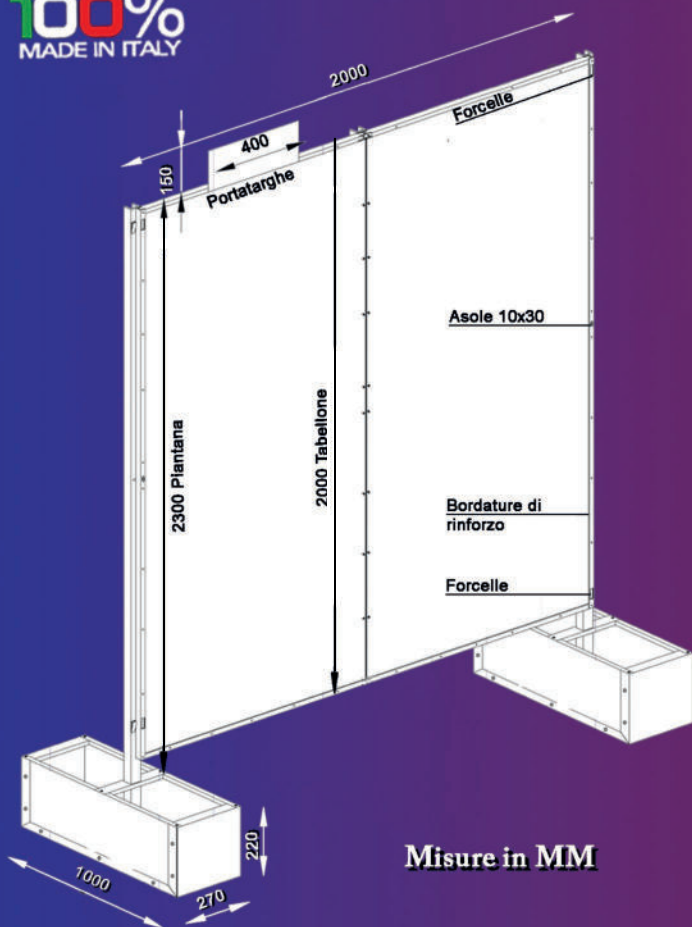

- **Tabellone bifacciale** realizzato in lamiera zincata al carbonio sp. 8/10, bordatura di rinforzo (punzonata e pressopiegata a 120 ton) su tutti i lati. Completati di asole per il fissaggio rapido alla piantana con bulloneria zincata.
- **Piantana standard a U 45x45** realizzata in lamiera pressopiegata zincata, sp. 3 mm da fissare al basamento con forcelle superiori ed inferiori sp. 3 mm ed asola centrale per consentire un rapido montaggio dei tabelloni.
- **Basamento standard** realizzato in lamiera zincata, sp. 12/10 con bordature di rinforzo, con staffa per il fissaggio della piantana mediante anima in tubolare che permette la doppia posizione sia frontale che laterale, con fianchi smontabili per lo scarico della sabbia.

CARPENTERIA PICIACCIA Srl

www.carpenteriapiciaccia.it
Via San Rocco 10/A Novara (NO)

SERIE 2000

100%
MADE IN ITALY

Misure in MM

KIT DI ESEMPIO:

- n° 1 tabellone cod. Art. TA200
- n° 2 piantane cod. Art. CP2500
- n° 2 basamenti cod. Art. BS2500
- n° 1 portatarghe cod. Art. PT40

DESCRIZIONE

- **Tabellone bifacciale** composto da 2 fogli di lamiera zincata al carbonio sp. 8/10, con telaio di rinforzo in tubolare 30x15 zincato. Completati di asole per il fissaggio rapido alla piantana con bulloneria zincata.
- **Piantana standard a U 45x45** realizzata in lamiera pressopiegata zincata, sp. 3 mm da fissare al basamento con forcelle superiori ed inferiori sp. 3 mm ed asola centrale per consentire un rapido montaggio dei tabelloni.
- **Basamento standard** realizzato in lamiera zincata, sp. 12/10 con bordature di rinforzo, con staffa per il fissaggio della piantana mediante anima in tubolare che permette la doppia posizione sia frontale che laterale, con fianchi smontabili per lo scarico della sabbia.