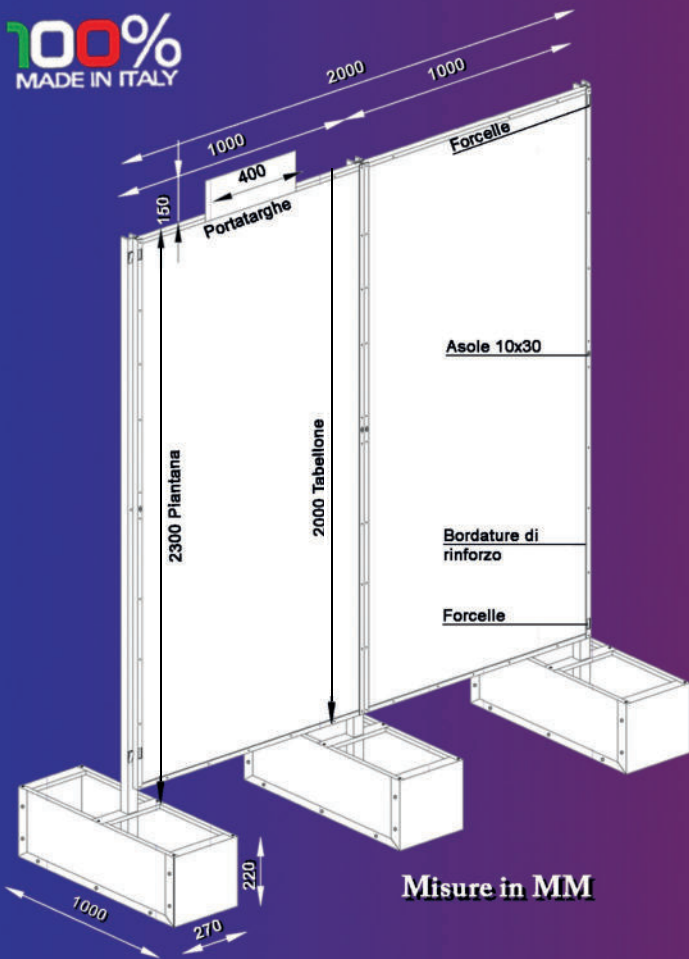

SERIE 2000

100%
MADE IN ITALY

Misure in MM

KIT DI ESEMPIO:

- n° 2 tabelloni
 - n° 3 piantane
 - n° 3 basamenti
 - n° 1 portatarghe
- cod. Art. TA100
 cod. Art. CP2500
 cod. Art. BS2500
 cod. Art. PT40

DESCRIZIONE

- **Tabellone bifacciale** realizzato in lamiera zincata al carbonio sp. 8/10, bordatura di rinforzo (punzonata e pressopiegata a 120 ton) su tutti i lati. Completati di asole per il fissaggio rapido alla piantana con bulloneria zincata.
- **Piantana standard a U 45x45** realizzata in lamiera pressopiegata zincata, sp. 3 mm da fissare al basamento con forcelle superiori ed inferiori sp. 3 mm ed asola centrale per consentire un rapido montaggio dei tabelloni.
- **Basamento standard** realizzato in lamiera zincata, sp. 12/10 con bordature di rinforzo, con staffa per il fissaggio della piantana mediante anima in tubolare che permette la doppia posizione sia frontale che laterale, con fianchi smontabili per lo scarico della sabbia.

CARPENTERIA PICIACCIA Srl

www.carpenteriapiciaccia.it
Via San Rocco 10/A Novara (NO)

SERIE 2000

100%
MADE IN ITALY

Misure in MM

KIT DI ESEMPIO:

- n° 1 tabellone cod. Art. TA200
- n° 2 piantane cod. Art. CP2500
- n° 2 basamenti cod. Art. BS2500
- n° 1 portatarghe cod. Art. PT40

DESCRIZIONE

- **Tabellone bifacciale** composto da 2 fogli di lamiera zincata al carbonio sp. 8/10, con telaio di rinforzo in tubolare 30x15 zincato. Completati di asole per il fissaggio rapido alla piantana con bulloneria zincata.
- **Piantana standard a U 45x45** realizzata in lamiera pressopiegata zincata, sp. 3 mm da fissare al basamento con forcelle superiori ed inferiori sp. 3 mm ed asola centrale per consentire un rapido montaggio dei tabelloni.
- **Basamento standard** realizzato in lamiera zincata, sp. 12/10 con bordature di rinforzo, con staffa per il fissaggio della piantana mediante anima in tubolare che permette la doppia posizione sia frontale che laterale, con fianchi smontabili per lo scarico della sabbia.